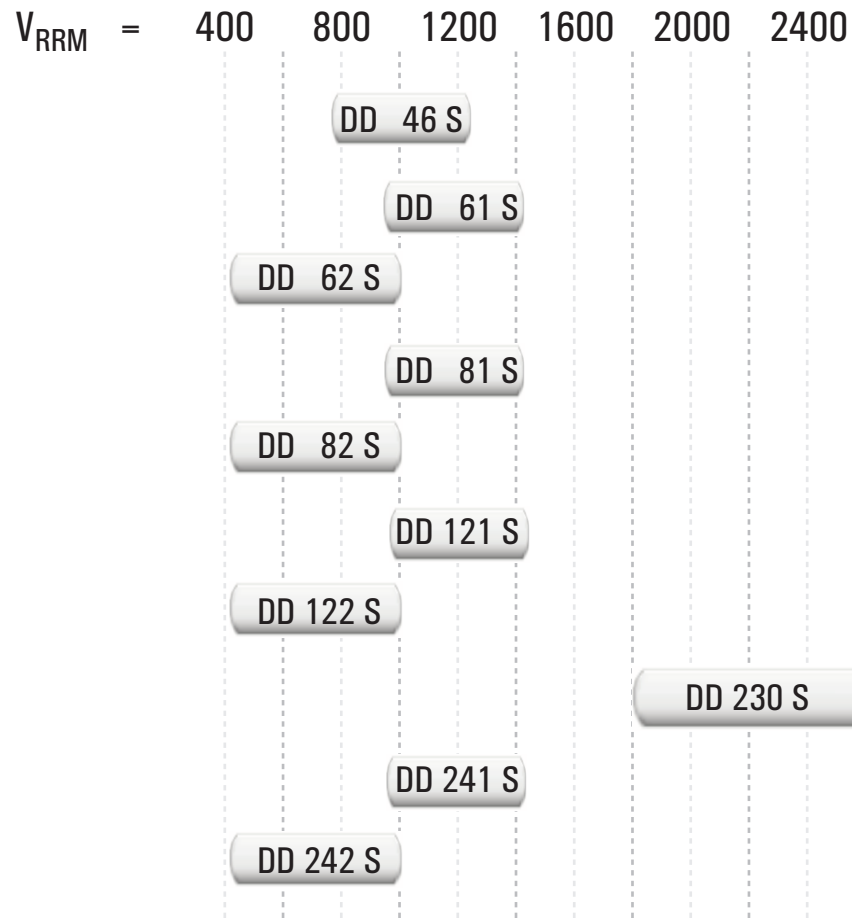

Fast Powerblock Modules

Fast Diode Modules

Fast Thyristor Modules